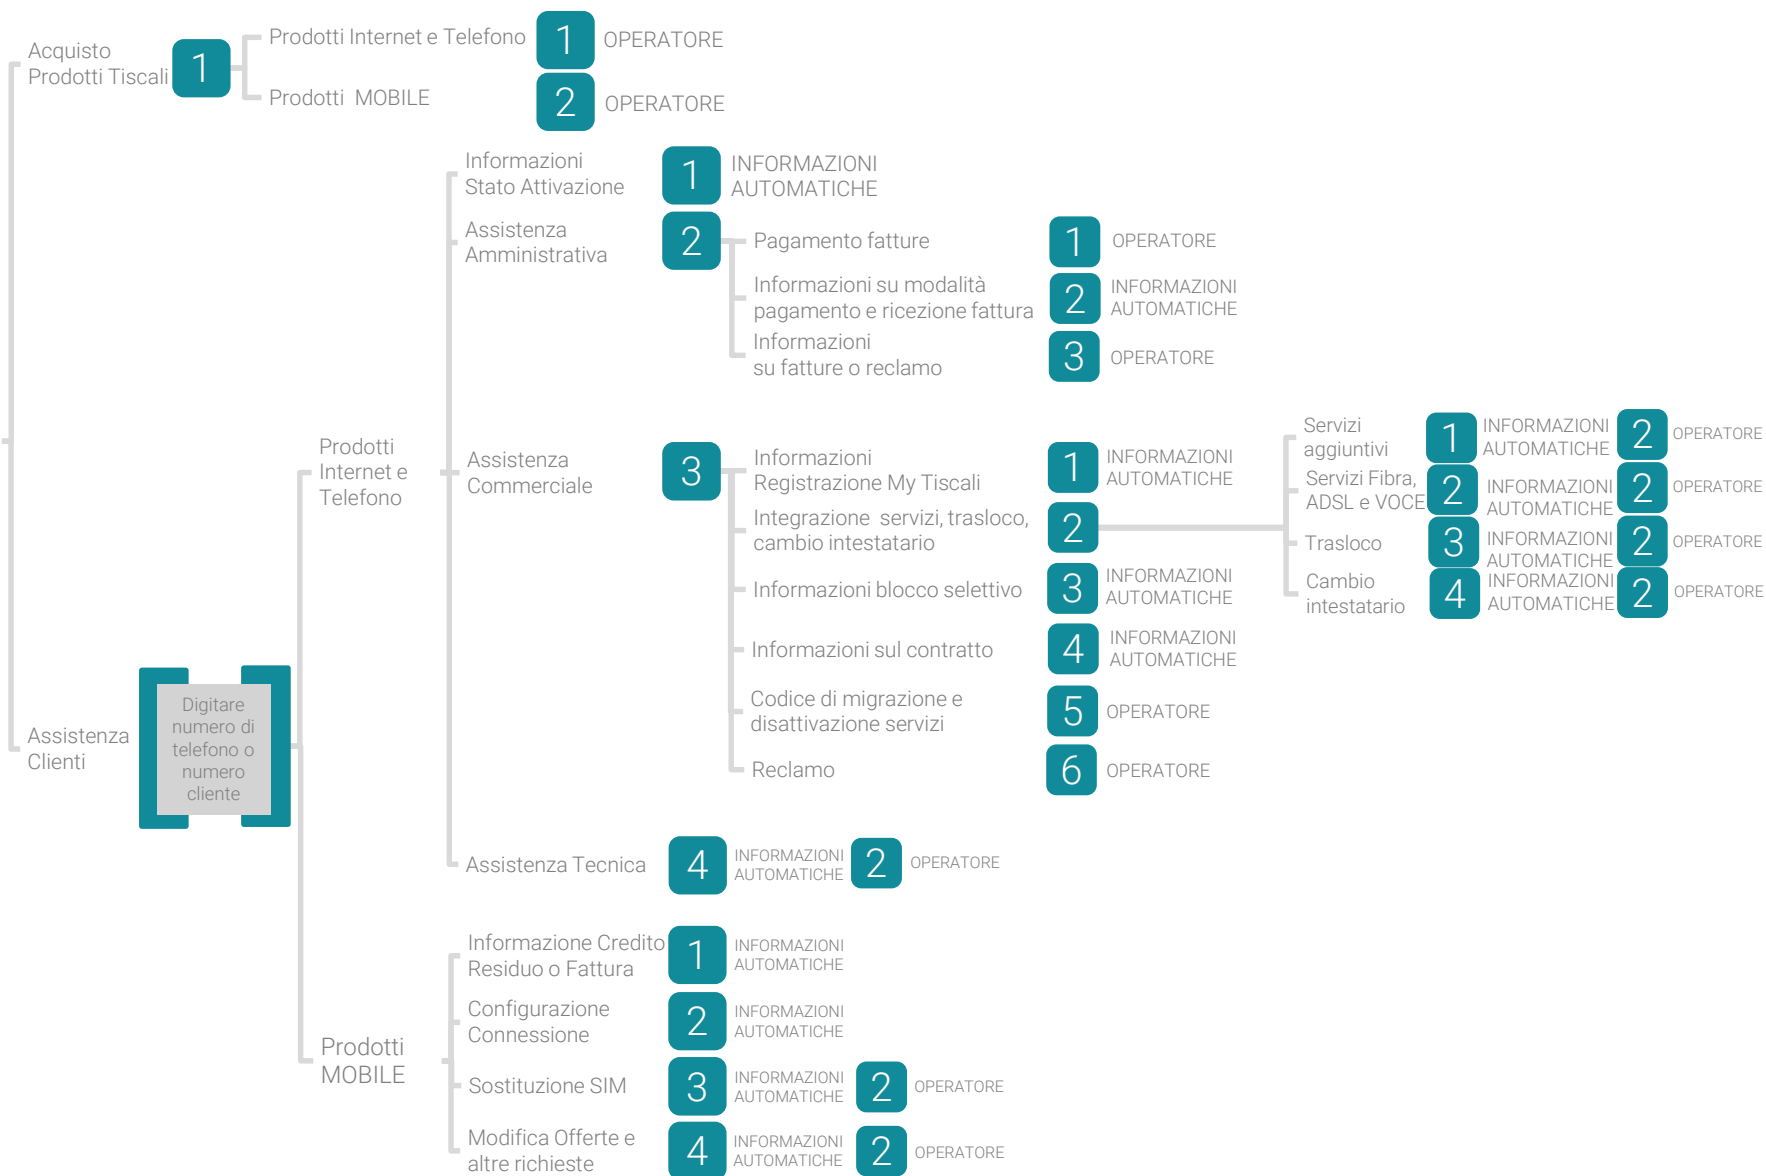

# Albero telefonico 192130

Servizio Assistenza Clienti Business Tiscali

192130

La telefonata è gratuita da telefono fisso e da rete mobile Tiscali ed a pagamento da rete mobile di altro operatore.