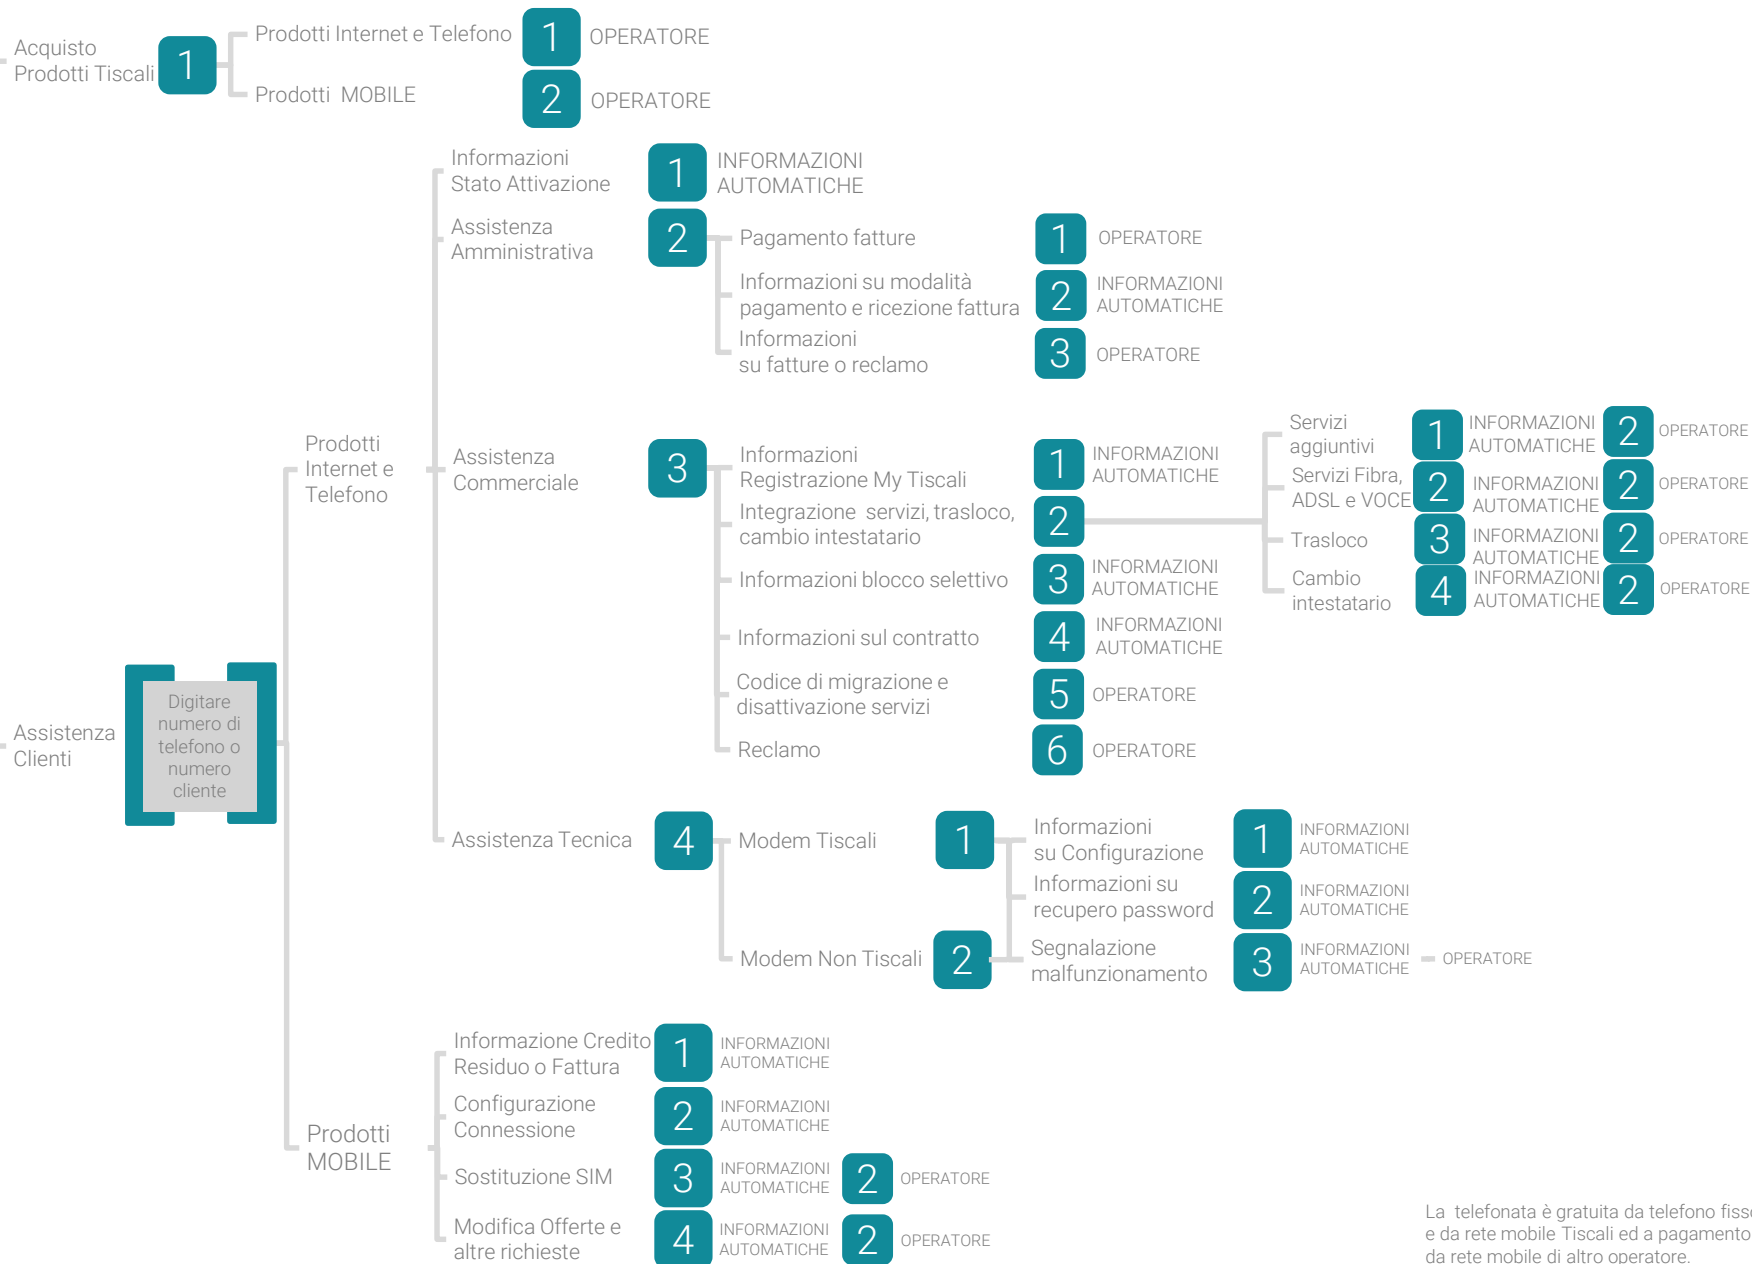

# Albero telefonico 192130

Servizio Assistenza Clienti Business Tiscali

192130

La telefonata è gratuita da telefono fisso e da rete mobile Tiscali ed a pagamento da rete mobile di altro operatore.