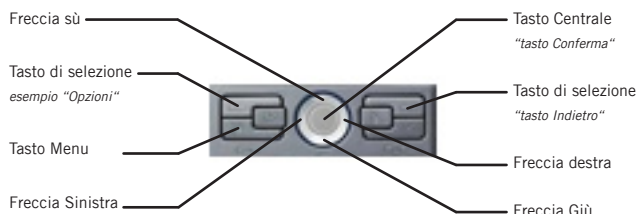

Istruzioni di configurazione

Samsung i550

tiscali:

1 . MMS

Inserimento parametri di configurazione MMS

Premere il tasto **menu**

Selezionare l'icona **strumenti** e premere il **tasto centrale**

Selezionare la voce **impostazioni** e premere il **tasto centrale**

Accedere al menu **connessione** e premere il **tasto centrale**

Accedere al menu **profili** e premere il **tasto centrale**

Premere il tasto **opzioni** e scegliere a voce **nuovo p.to accesso**

Inserire i seguenti dati di configurazione: