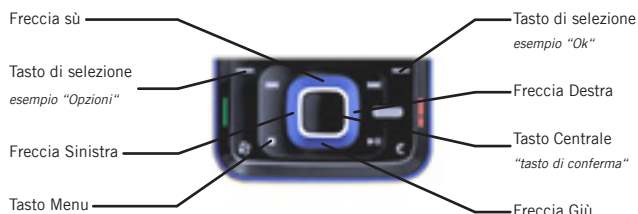

## Inserimento parametri di configurazione MMS

Premere il tasto **menu**

Selezionare l'icona **strumenti** e premere il **tasto centrale**

Selezionare l'icona **impostazioni** e premere il **tasto centrale**