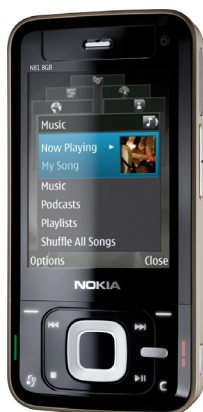

2 . INTERNET

Inserimento parametri di configurazione Internet

Premere il tasto **menu**

Selezionare l'icona **strumenti** e premere il **tasto centrale**

Selezionare l'icona **impostazioni** e premere il **tasto centrale**

Selezionare la voce **connessione** e premere il **tasto centrale**

Accedere al menu **punti di accesso** e premere il **tasto centrale**

Premere il tasto **opzioni** e selezionare la voce **nuovo p.to accesso**

Premere il **tasto centrale** per impostare il nome della connessione

Nome connessione: **Tiscali GPRS**

Nome p.to di accesso: **tiscalimobileinternet**

Nome utente: [vuoto]

Richiesta password: **no**

Password: [vuoto]

Autenticazione: **normale**

Premere più volte **indietro** per tornare al menu principale

Assistenza Clienti
mobile.tiscali.it/assistenza